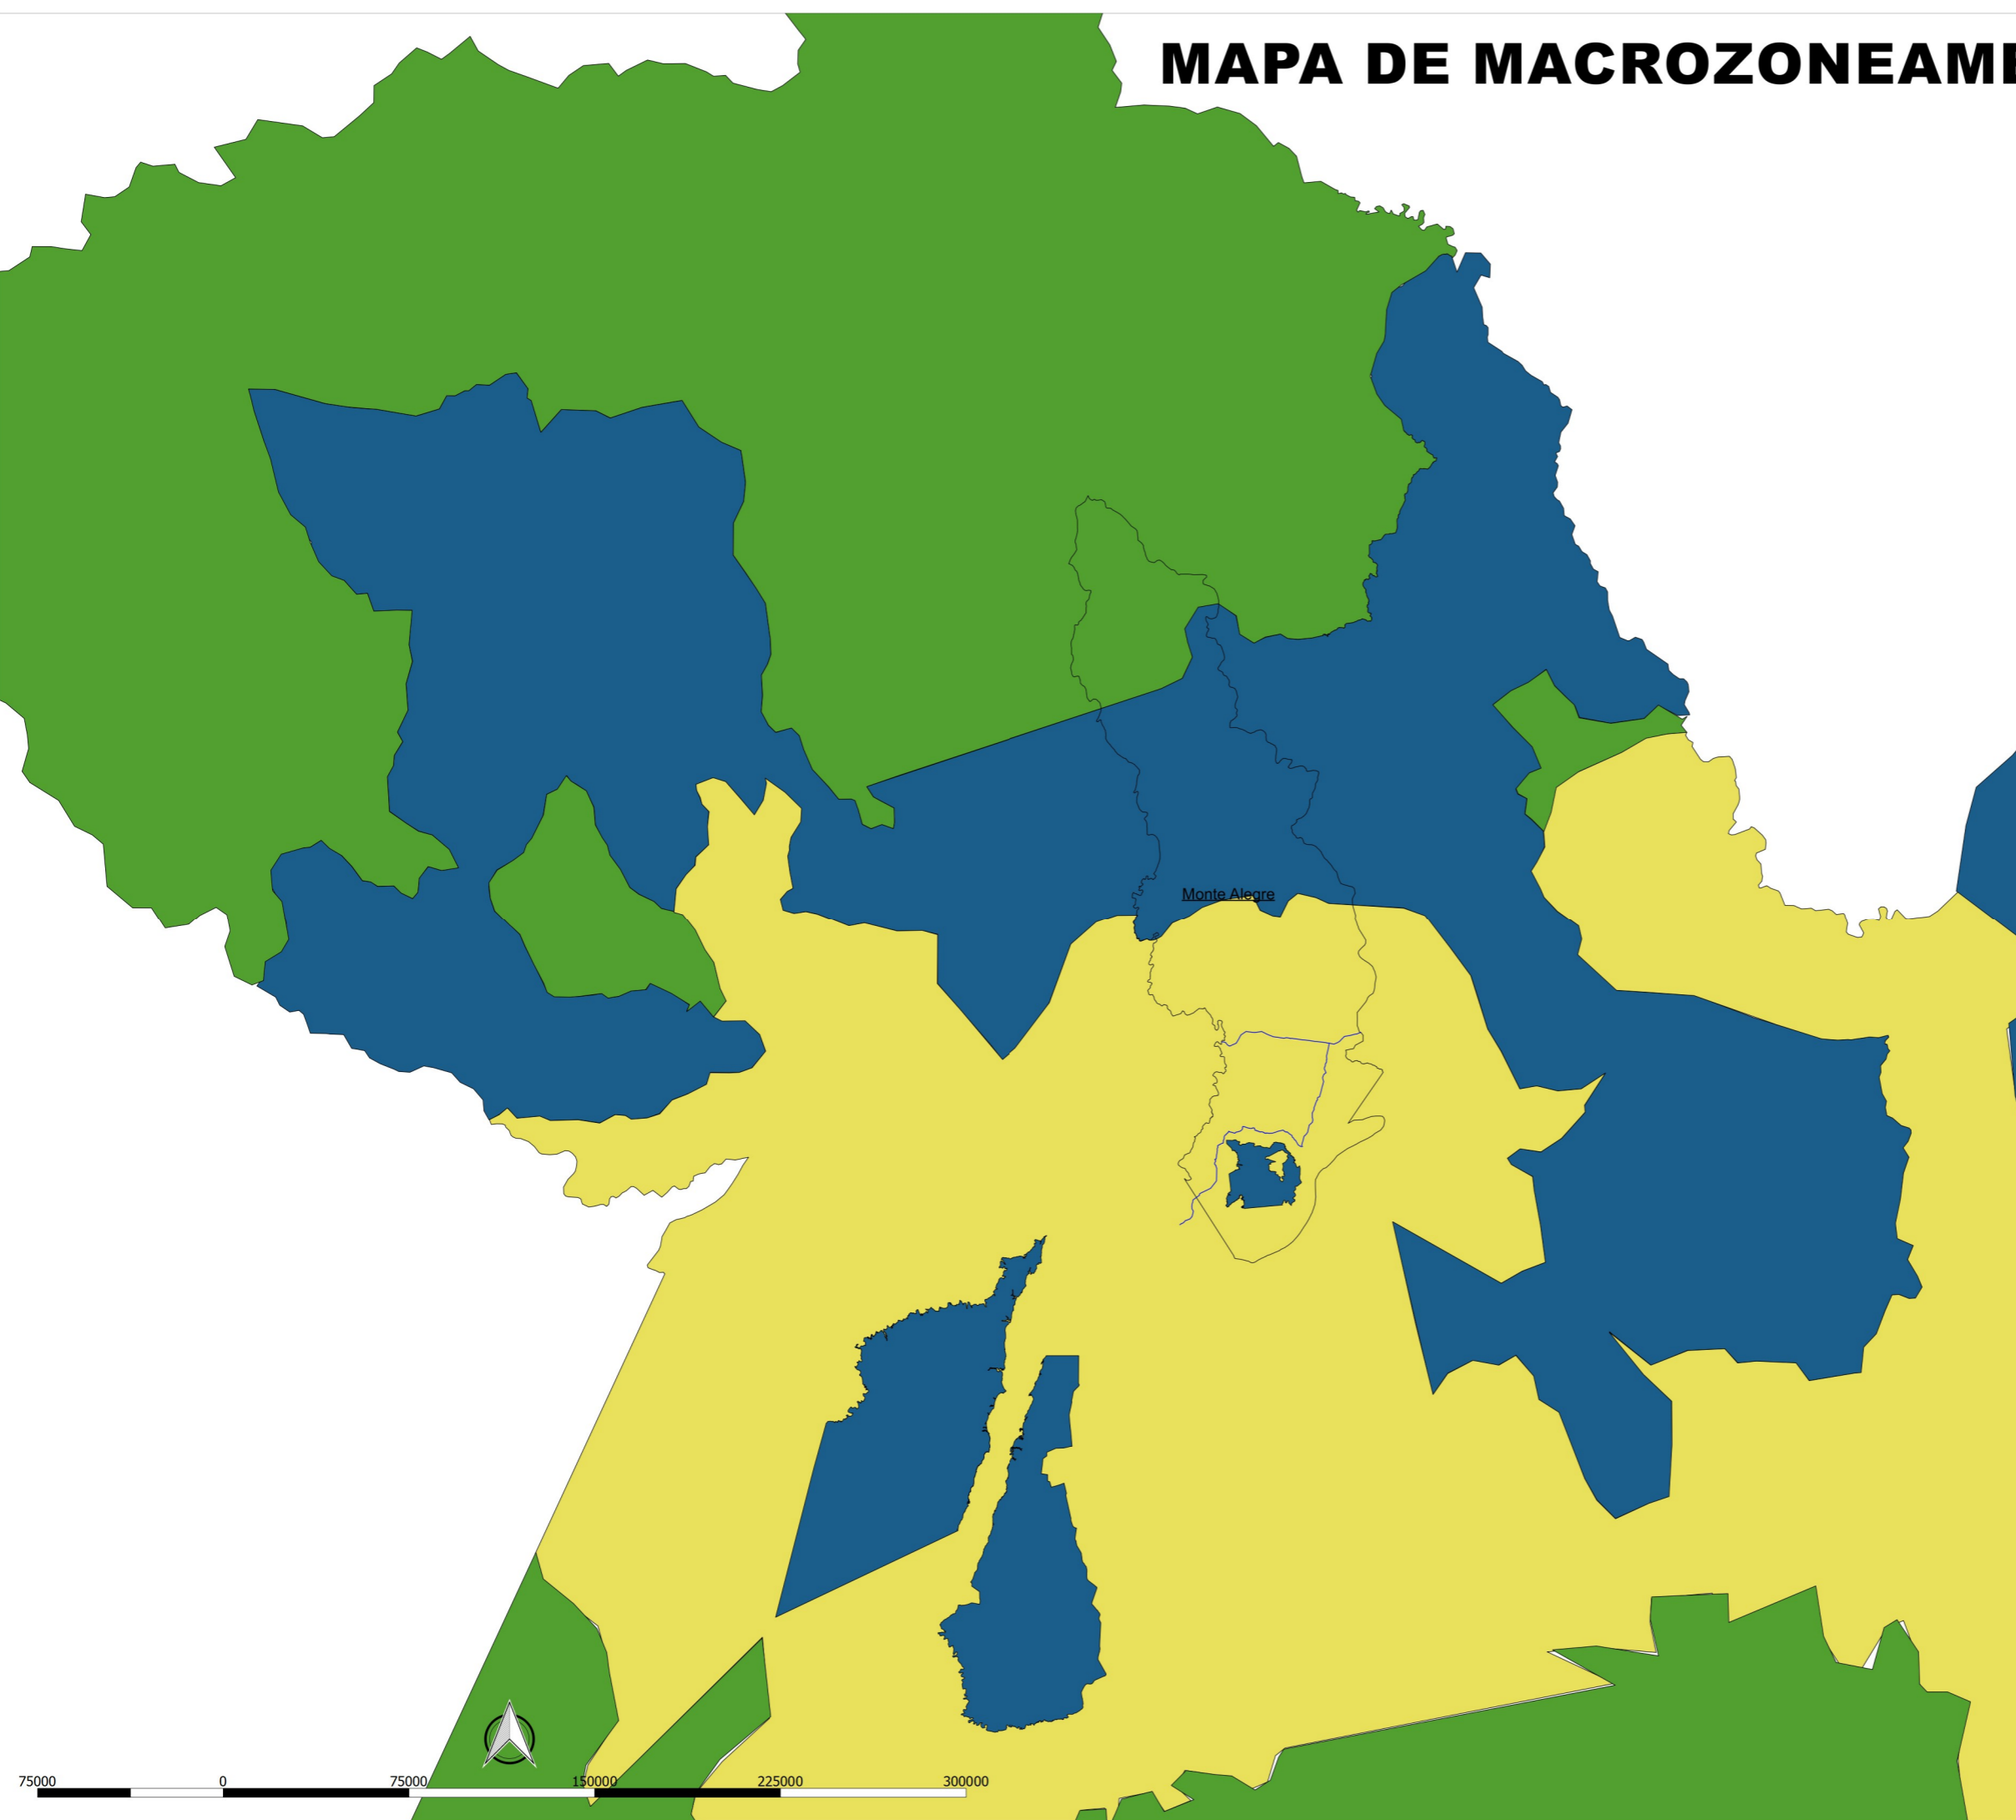

MAPA DE MACROZONEAMENTO ECOLÓGICO

LEGENDA

— Rodovias

□ Monte Alegre

MACROZONEAMENTO ECOLÓGICO

■ ZONA DE PROTEÇÃO INTEGRAL

■ ZONA DE USO SUSTENTÁVEL

■ ZONA DE CONSOLIDAÇÃO E EXPANSÃO

PREFEITURA MUNICIPAL DE MONTE ALEGRE
SECRETARIA MUNICIPAL DE OBRAS
DEPARTAMENTO DE PROJETOS E OBRAS - DPO

MAPA URBANO ELABORADO PARA O PLANO DIRETOR DE MONTE ALEGRE

ELABORAÇÃO DO MAPA:

ESCALA DO DESENHO:

DATA:

WIANNA BANDEIRA FRIAES

INDICADA

SETEMBRO/2011