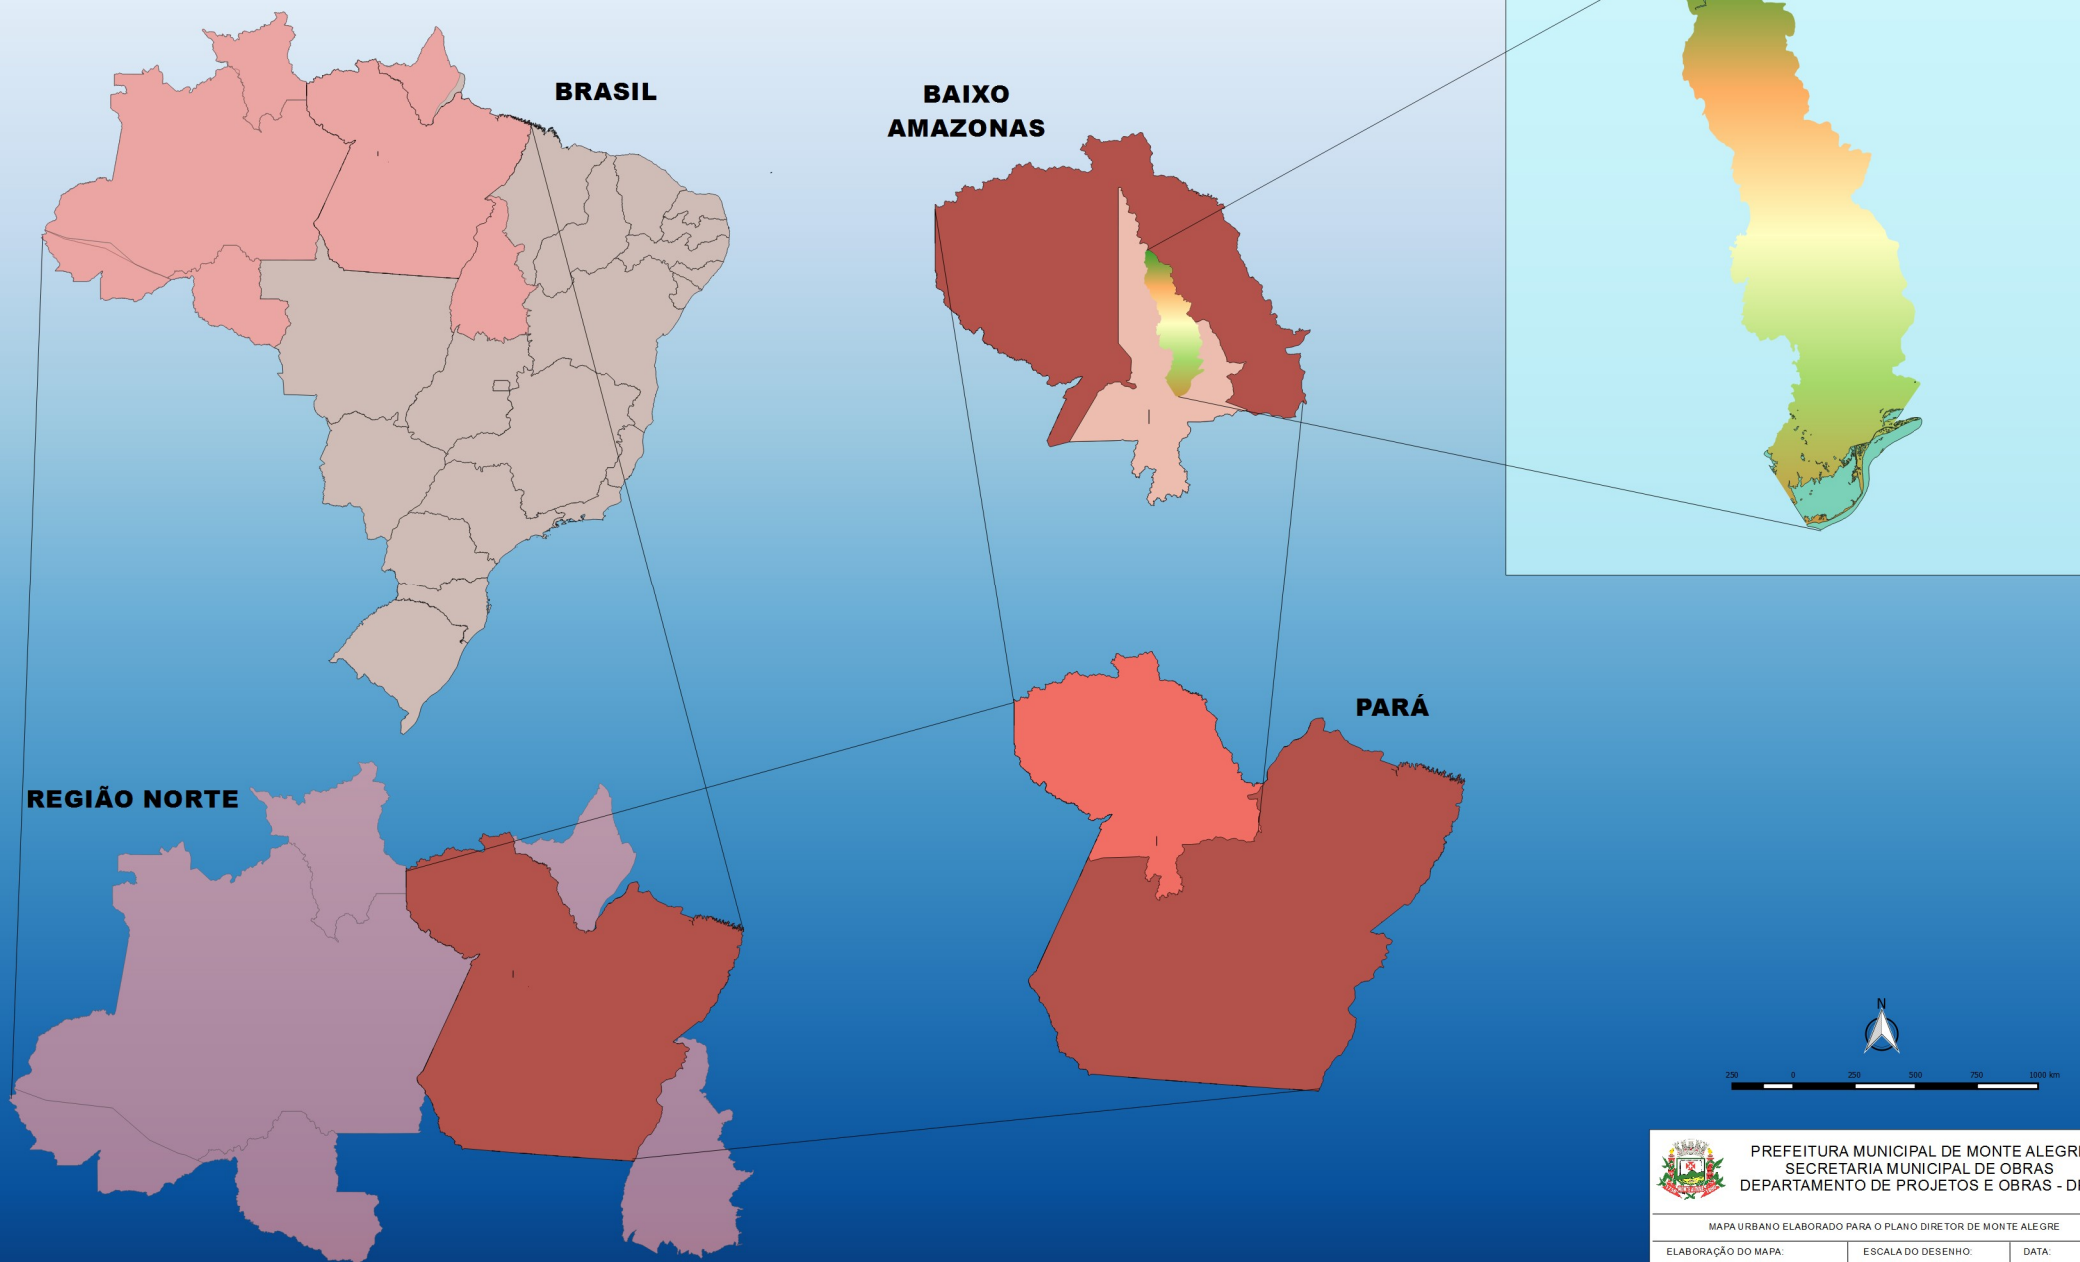

PLANTA DE LOCALIZAÇÃO

 **PREFEITURA MUNICIPAL DE MONTE ALEGRE**
SECRETARIA MUNICIPAL DE OBRAS
DEPARTAMENTO DE PROJETOS E OBRAS - DPO

MAPA URBANO ELABORADO PARA O PLANO DIRETOR DE MONTE ALEGRE

ELABORAÇÃO DO MAPA:	ESCALA DO DESENHO:	DATA:
WIANNA BANDEIRA FRIARES	INDICADA	MARÇO/2016