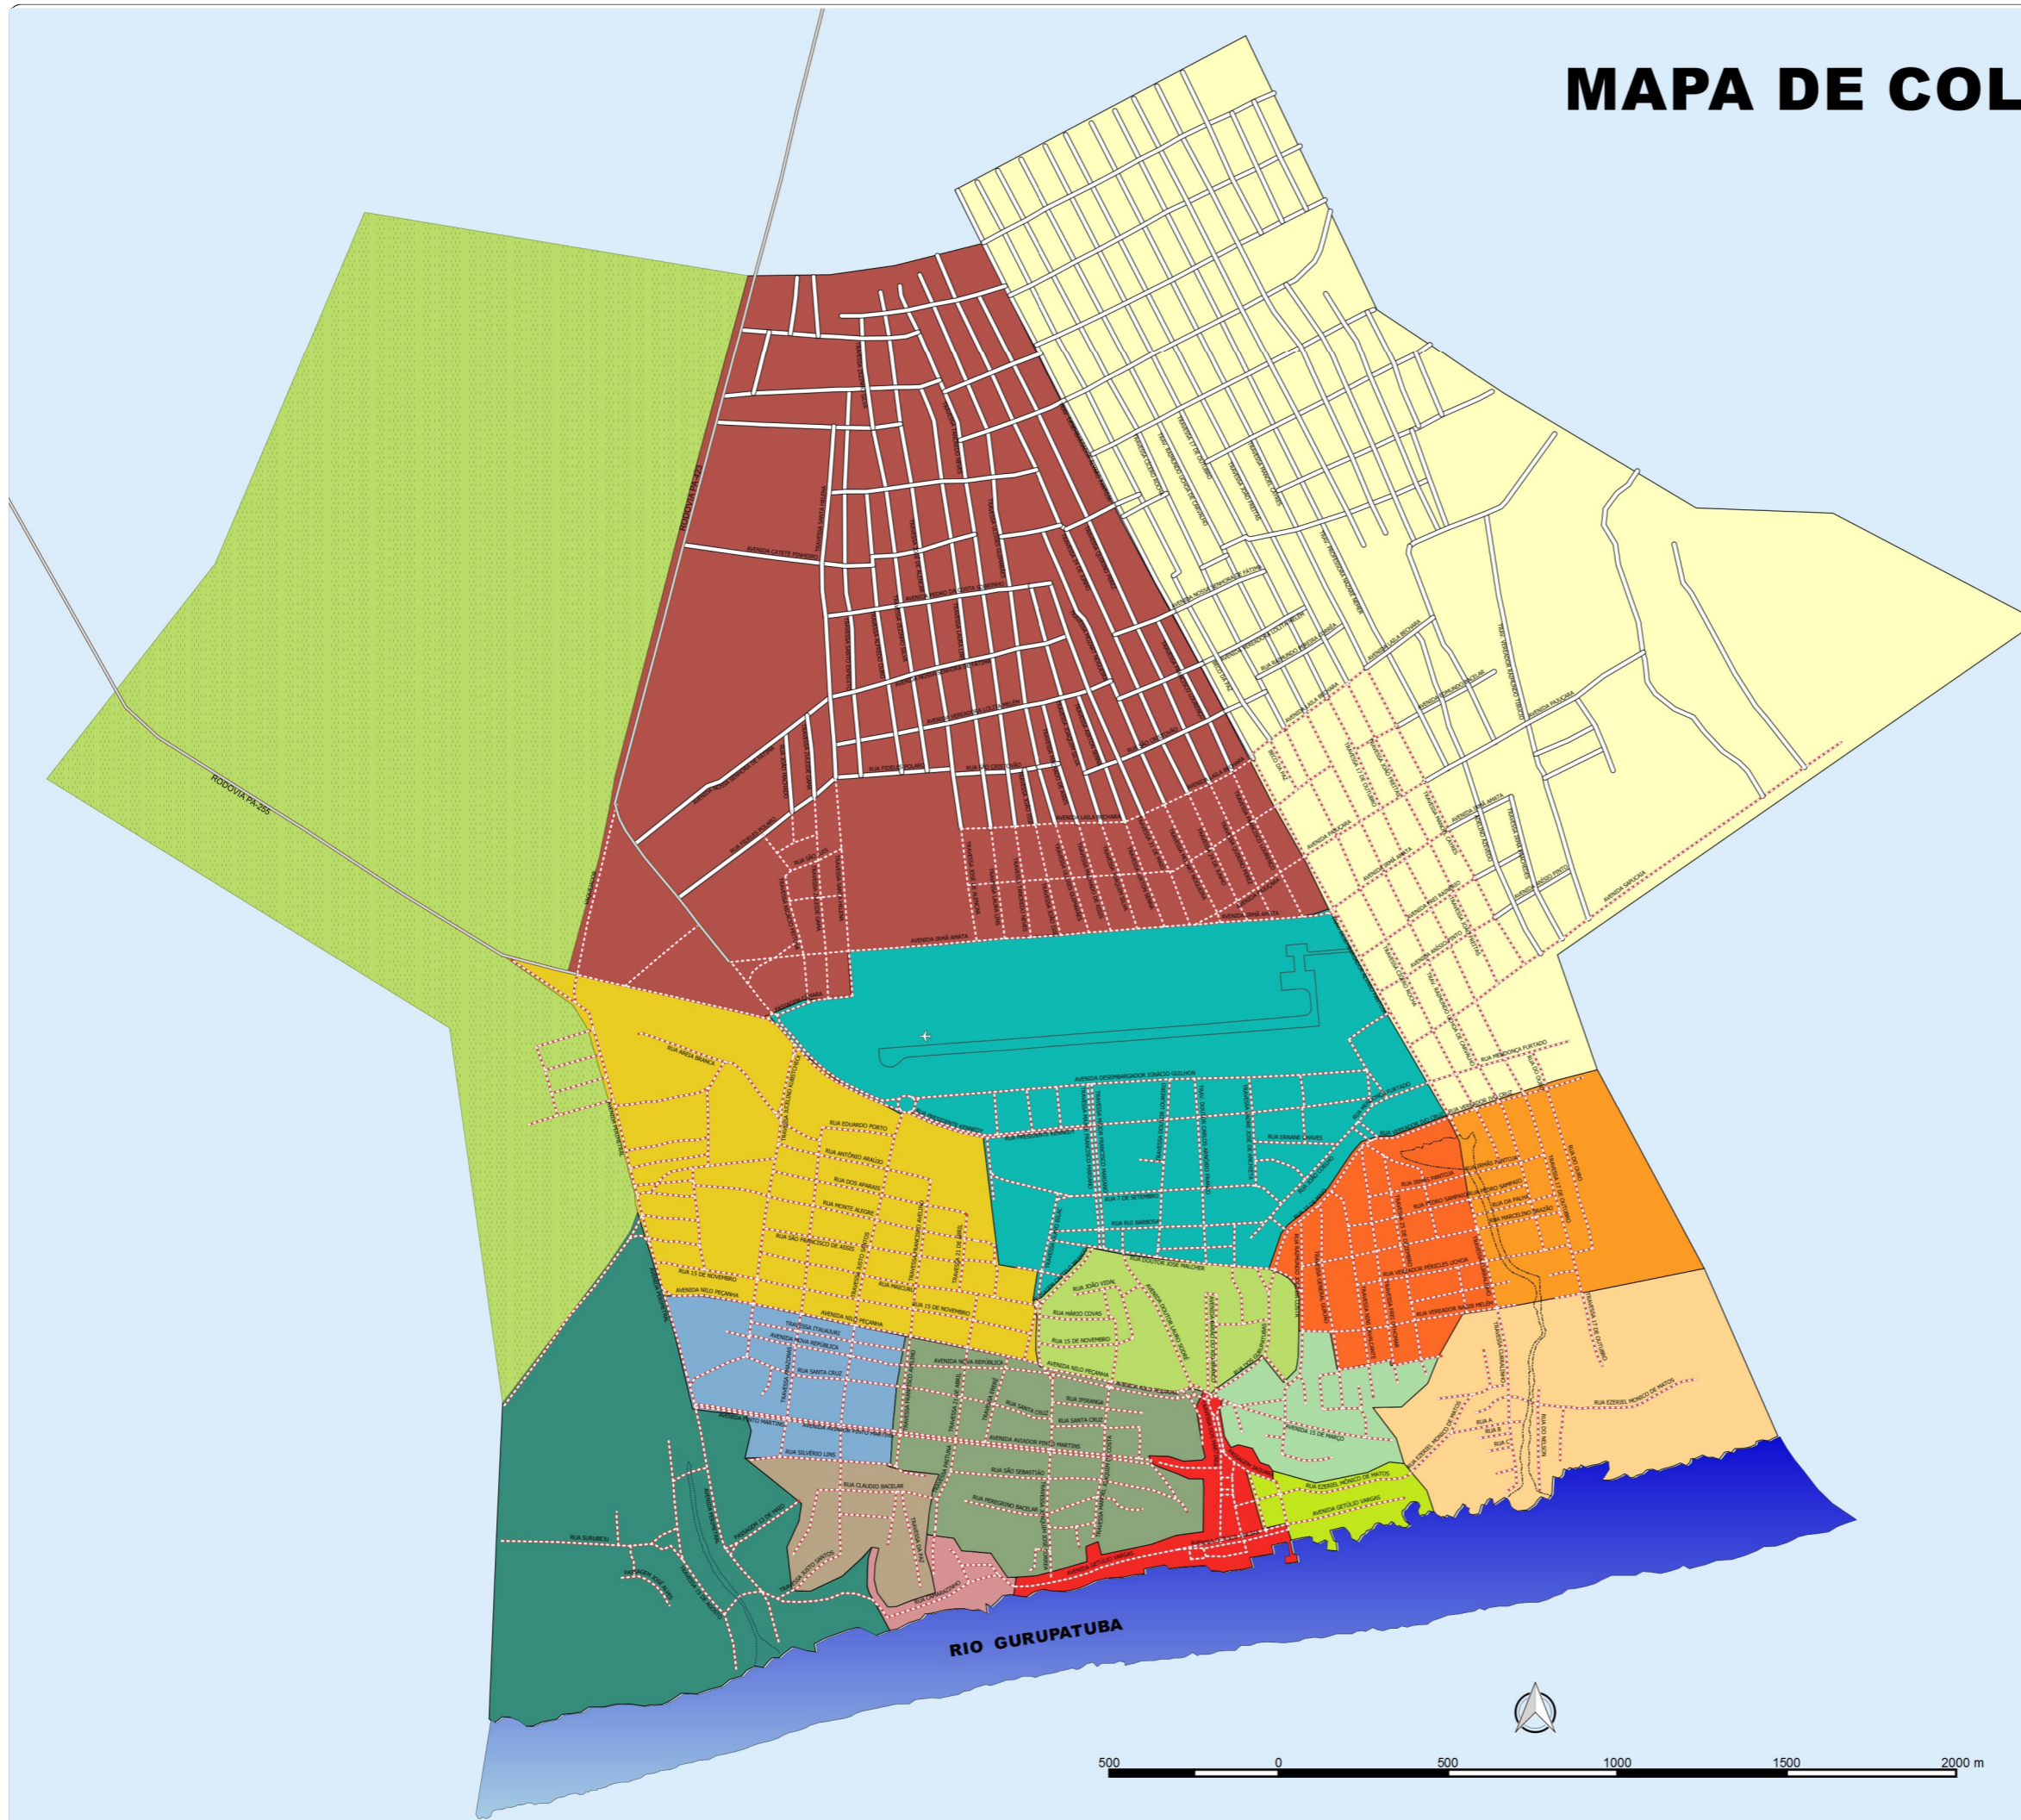

MAPA DE COLETA DE LIXO

Legenda

-  RIO GURUPATUBA
-  RODOVIAS
- VIAS PÚBLICAS
-  SEM COLETA DE LIXO
-  COM COLETA DE LIXO

PREFEITURA MUNICIPAL DE MONTE ALEGRE
SECRETARIA MUNICIPAL DE OBRAS
DEPARTAMENTO DE PROJETOS E OBRAS - DPO

MAPA URBANO ELABORADO PARA O PLANO DIRETOR DE MONTE ALEGRE

ELABORAÇÃO DO MAPA: WIANNA BANDEIRA FRIAES	ESCALA DO DESENHO: INDICADA	DATA: AGOSTO/2017
---	--------------------------------	----------------------